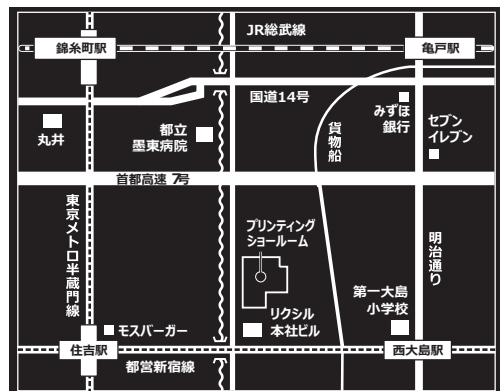

◆個人情報を株式会社フジテックスで利用する場合には、株式会社フジテックスからのご案内（各種セミナー・イベント・キャンペーン情報）と顧客満足度調査でのみ利用します。

<http://www.hp.com/jp/pw-event>

【開催場所】

株式会社日本 HP

プリンティングショールーム

〒136-8711 東京都江東区大島2-2-1

大判プリンター比較.jp (運営元：株式会社フジテックス)

HP PageWide XLプリンター内覧会 Demo Day 受付係