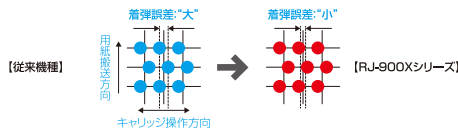

作画品質の向上

双方向作画時のインク液滴の着弾精度の改善に取り組んだ結果、着弾誤差が改善され、ドラフトモードにおける線画の作画品質が向上しました。

MUTOHのサイン向け大判インクジェットプリンタ『ValueJetシリーズ』で培った横筋(バンディング)を軽減するプリント(エフェクト)技術の移植に加え、キャリッジに走査時の振動を抑えるためのバランサーを組み込み、インク液滴の着弾位置のブレを抑えることにより建築パース図面や3D CAD図面、写真画像、イラスト、塗り潰しなどのグラフィックス要素を多く含んだ図面の作画品質の向上を図りました。