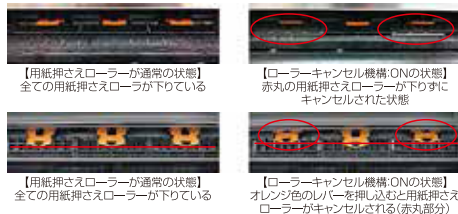

## 作画品質の向上

双方向作画時のインク液滴の着弾精度の改善に取り組んだ結果、着弾誤差が改善され、ドラフトモードにおける線画の作画品質が向上しました。

MUTOHのサイン向け大判インクジェットプリンタ『ValueJetシリーズ』で培った横筋(バンディング)を軽減するプリント(エフェクト)技術の移植に加え、キャリッジに走査時の振動を抑えるためのバランサーを組み込み、インク液滴の着弾位置のブレを抑えることにより建築パース図面や3D CAD図面、写真画像、イラスト、塗り潰しなどのグラフィックス要素を多く含んだ図面の作画品質の向上を図りました。

## 新しいステータスマニタ『VSM』に対応

新開発のステータスマニタ『VSM』をPC、スマートフォンにインストールすることで、RJ-900Xシリーズの様々な情報(ステータス)を手軽に確認することが出来ます。またリモートパネル機能でRJ-900Xシリーズ本体の設定確認、及びヘッドクリーニングなどのリモート操作が一部可能となります。